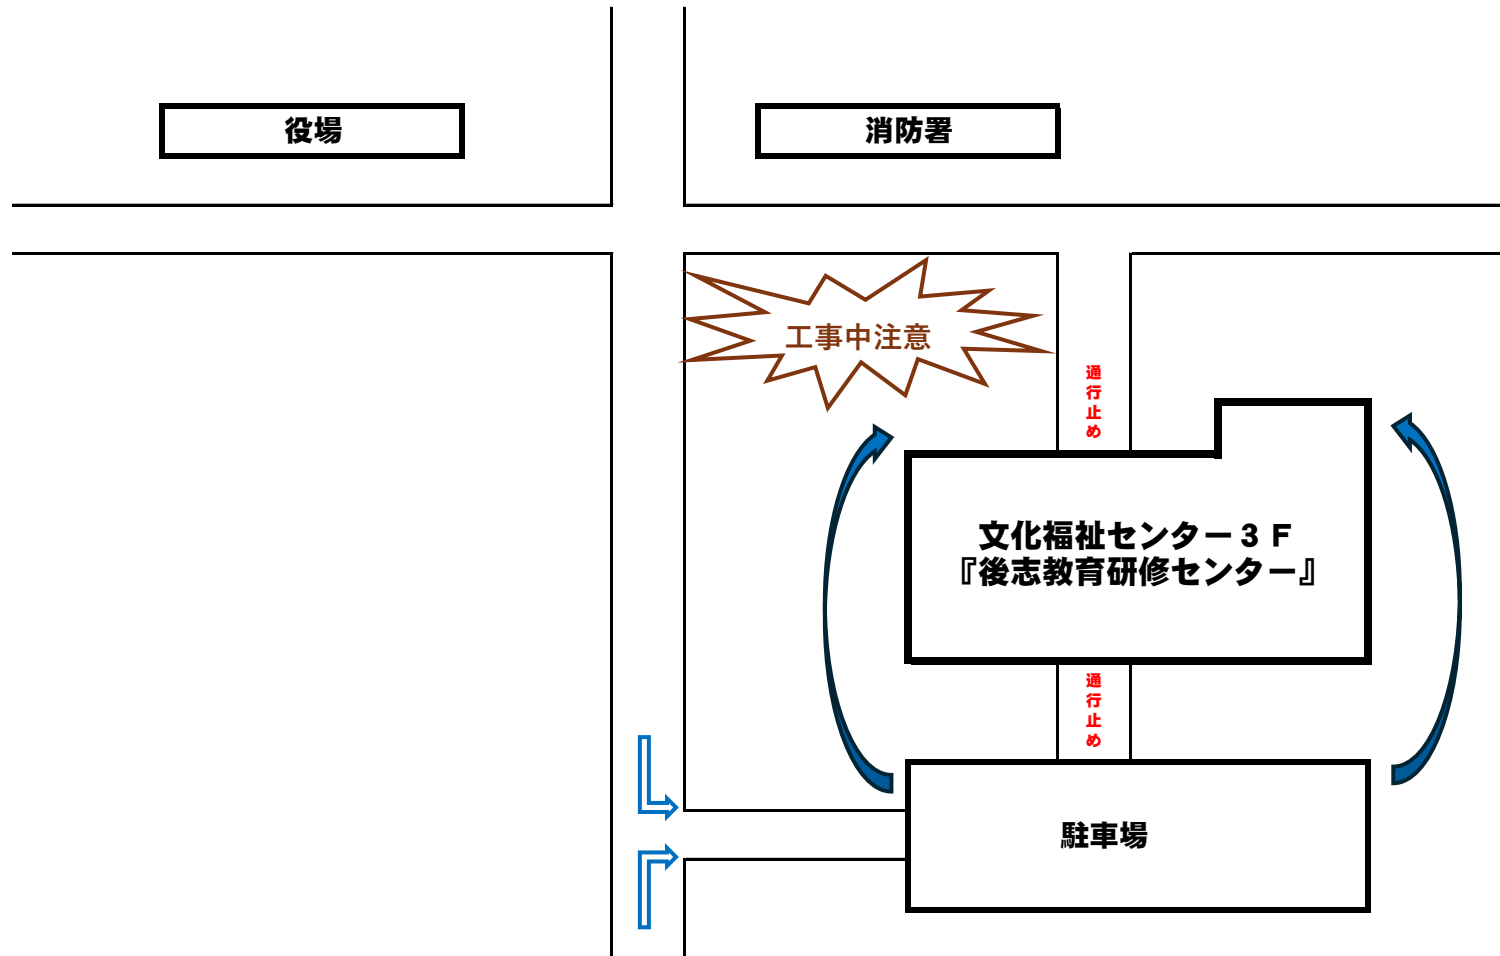

## 文化福祉センター 3 F 『後志教育研修センター』 ご利用の皆様へ

○文化福祉センターのエレベーター設置工事に伴い、通路が通行止めとなります。（今年度末までの予定）

- ・車でお越しの際は、駐車場へは西側の道路からお入りください。
- ・駐車しましたら、文化福祉センターをぐるっと回って、正面玄関からお入りください。

【設置工事に伴い、研修講座中や各団体への貸館の会議中に騒音が発生する場合があります。ご了承をお願いいたします。】